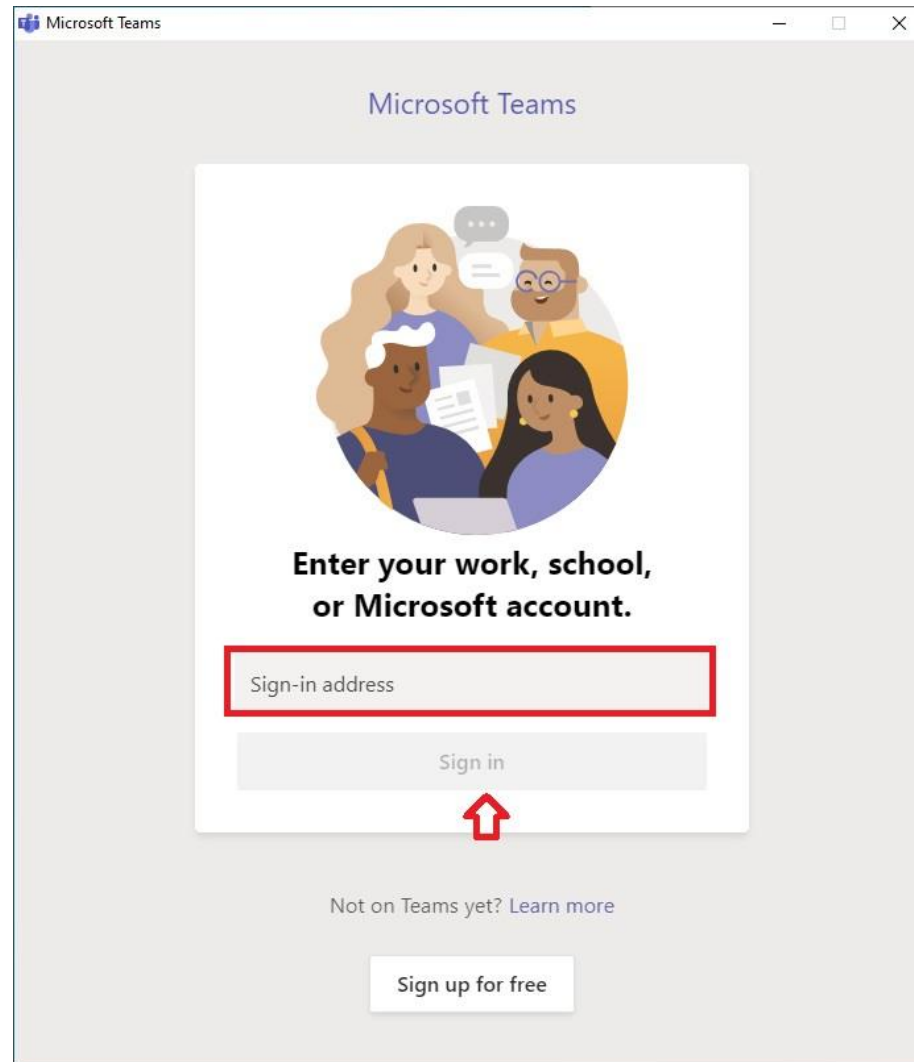

Ζητήσατε πρόσβαση σε ΔΗΛΟΣ
365

Όνομα χρήστη / Username

Συνθηματικό / Password

Είσοδος / Login

ΒΗΜΑ 2: MS-TEAMS ΣΤΟΝ ΥΠΟΛΟΓΙΣΤΗ Ή ΣΤΟ ΚΙΝΗΤΟ

- 1) Κατεβάζετε την εφαρμογή για PC από εδώ (η εφαρμογή μπορεί να λειτουργεί και on-line ([σύνδεσμος εδώ](#))) χωρίς εγκατάσταση επιλέγοντας **“Είσοδος”** επάνω δεξιά. Επίσης διατίθεται και για συσκευές Android και iOS). Για την εφαρμογή στο PC δίνετε ως “Sign-in address” το email σας στο Π.Θ. (π.χ. <το όνομα χρήστη που έχετε>@uth.gr) και κάνετε κλικ στο πλήκτρο “Sign in” ή «Είσοδος»

2) Στη συνέχεια δίνετε μόνο τα στοιχεία του Ιδρυματικού σας λογαριασμού στο Π.Θ. (χωρίς το @uth.gr) και επιλέγετε είσοδος

Πανεπιστήμιο Θεσσαλίας

Υποδομή Ταυτοποίησης και Εξουσιοδότησης

Ζητήσατε πρόσβαση σε urn:federation:MicrosoftOnline